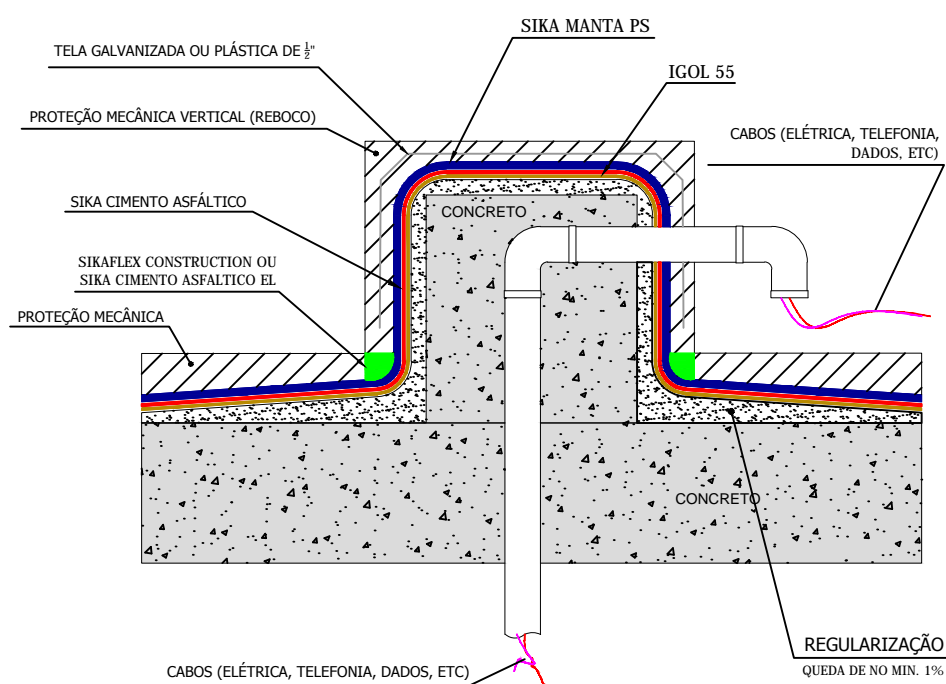

## CAIXA DE PASSAGEM PARA SISTEMAS ELÉTRICOS

### DETALHE TÉCNICO DE IMPERMEABILIZAÇÃO

SISTEMA IMPERMEABILIZANTE: SIKÁ MANTA PS com SIKÁ CIMENTO ASFÁLTICO

TIPO DETALHE: CAIXA DE PASSAGEM PARA SISTEMAS ELÉTRICOS

REVISÃO: 0

DATA: 24/07/2015

ESCALA: SEM ESCALA