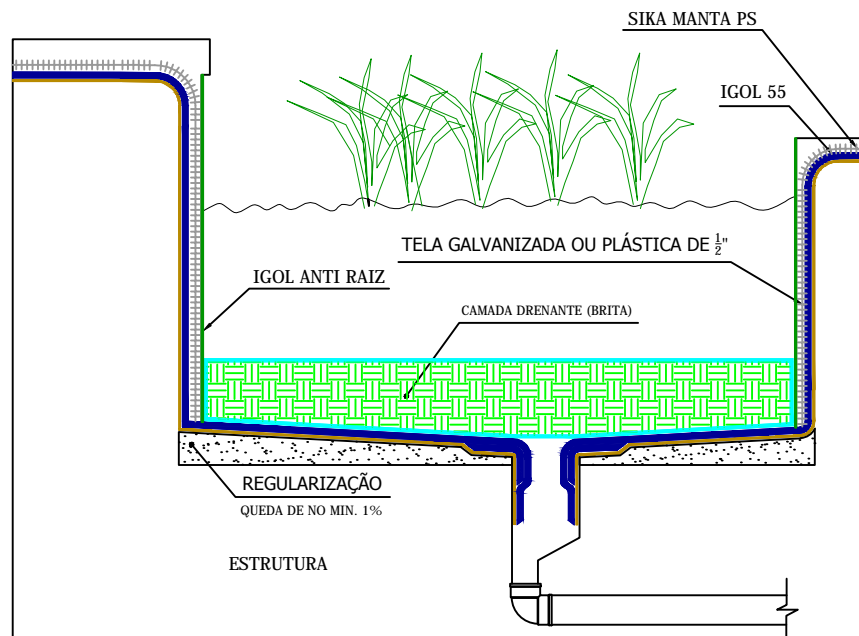

### DETALHE TÉCNICO DE IMPERMEABILIZAÇÃO

SISTEMA IMPERMEABILIZANTE: SIKA MANTA PS + IGOL ANTI RAIZ

TIPO DETALHE: FLOREIRAS / JARDINEIRAS

REVISÃO: 0

DATA: 24/07/2015

ESCALA: SEM ESCALA

ARQUIVO: FLO\_JAR\_MAAAR\_R0